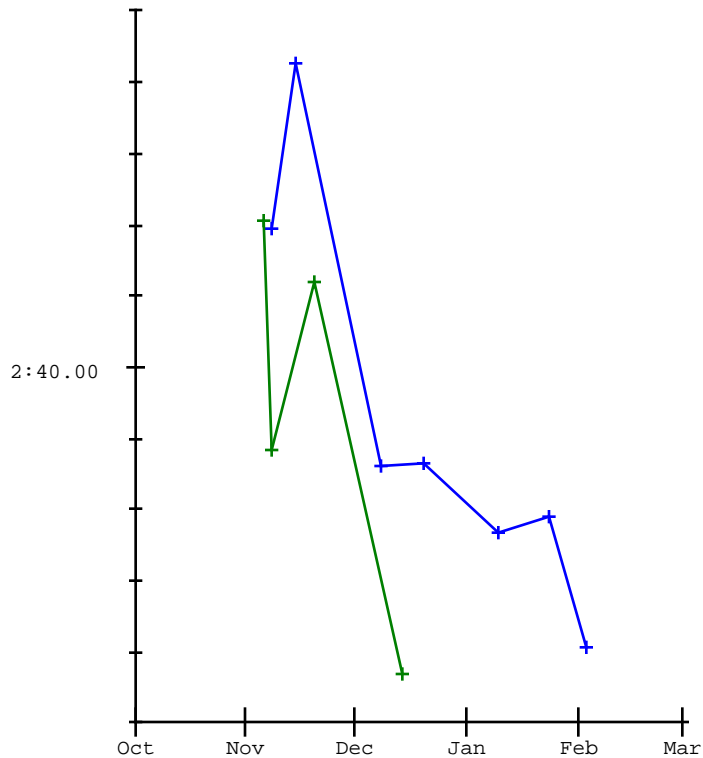

# Sophie Witt

Meet	Date	200 Free	200 I.M.	50 Free	100 Fly	100 Free	500 Free	100 Back	100 Breast
2021-2022 Best Times									
2022-2023 Best Times				31.62		1:12.48	7:17.33		
2023-2024 Best Times		2:36.05		33.03		1:13.15	7:07.89		
LP, AF @ PG	11-06-2024	2:42.06					7:23.57		
2024 Greg Fernley Invi	11-08-2024	2:38.83					7:24.83		
AF vs Lehi vs WL	11-20-2024	2:41.18				1:12.90			
Alpine District Invite	12-14-2024	2:35.71				1:12.61			

2021-2022 2022-2023 2023-2024 2024-2025

200 Free

50 Free

100 Free

500 Free