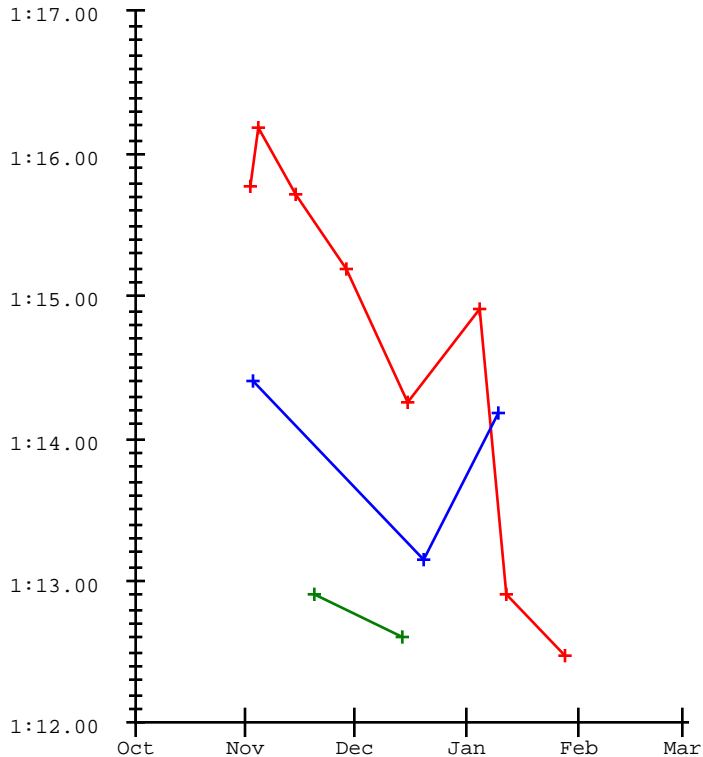

# Sophie Witt

Meet	Date	200 Free	200 I.M.	50 Free	100 Fly	100 Free	500 Free	100 Back	100 Breast
2021-2022 Best Times									
2022-2023 Best Times				31.62		1:12.48	7:17.33		
2023-2024 Best Times		2:36.05		33.03		1:13.15	7:07.89		
LP, AF @ PG	11-06-2024	2:42.06					7:23.57		
2024 Greg Fernley Invi	11-08-2024	2:38.83					7:24.83		
AF vs Lehi vs WL	11-20-2024	2:41.18				1:12.90			
Alpine District Invite	12-14-2024	2:35.71				1:12.61			

2021-2022 2022-2023 2023-2024 2024-2025

200 Free

50 Free

100 Free

500 Free