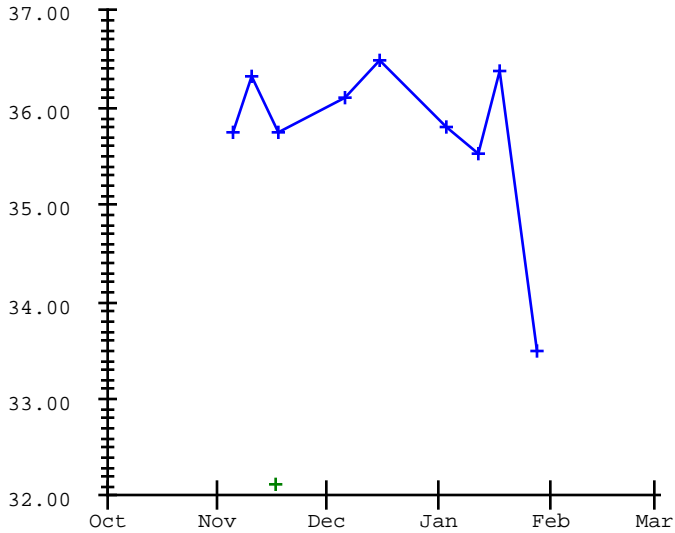

Annie Ward

Meet	Date	200 Free	200 I.M.	50 Free	100 Fly	100 Free	500 Free	100 Back	100 Breast
2016-2017 Best Times		3:11.00	4:01.98	33.49		1:23.16		1:43.21	1:46.28
1718 Box Elder Invite	11-04-2017					1:15.26		1:37.24	
Thanksgiving Invitatio	11-17-2017			32.11					1:32.34

2014-2015 2015-2016 2016-2017 2017-2018

200 Free

200 I.M.

50 Free

100 Free

100 Back

100 Breast