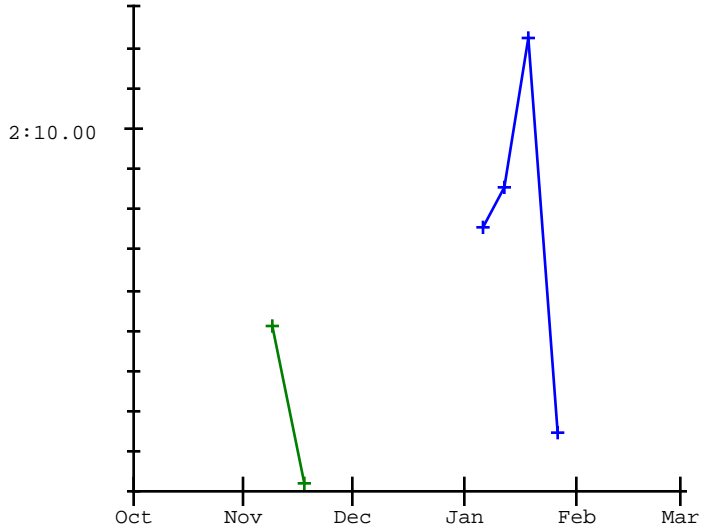

# Bridger Wolfert

Meet	Date	200 Free	200 I.M.	50 Free	100 Fly	100 Free	500 Free	100 Back	100 Breast
<a href="#">2016-2017 Best Times</a>		2:02.50		27.10		58.51	5:36.89	1:17.57	1:25.37
Wasatch V. Maple Mount	11-09-2017	2:05.14					5:50.63		
Wasatch Thanksgiving I	11-18-2017	2:01.20					5:37.11		

2014-2015 2015-2016 2016-2017 2017-2018

200 Free

50 Free

100 Free

500 Free

100 Back

100 Breast