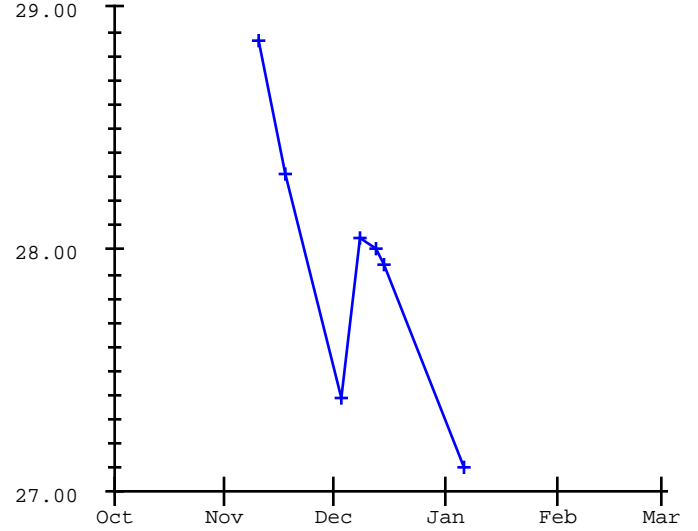

# Bridger Wolfert

Meet	Date	200 Free	200 I.M.	50 Free	100 Fly	100 Free	500 Free	100 Back	100 Breast
<a href="#">2016-2017 Best Times</a>		2:02.50		27.10		58.51	5:36.89	1:17.57	1:25.37
Wasatch V. Maple Mount	11-09-2017	2:05.14					5:50.63		
Wasatch Thanksgiving I	11-18-2017	2:01.20					5:37.11		

2014-2015 2015-2016 2016-2017 2017-2018

200 Free

50 Free

100 Free

500 Free

100 Back

100 Breast