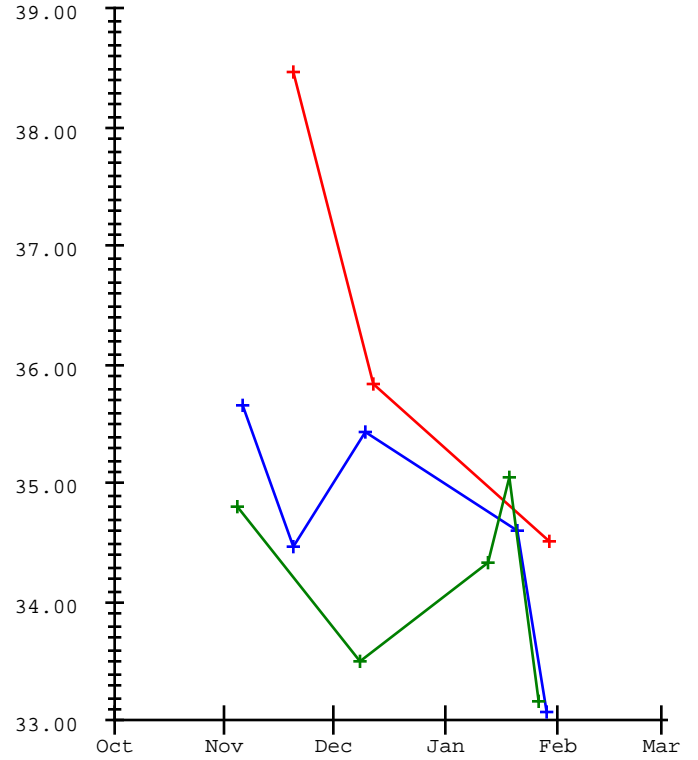

Sydney Swenson

Meet	Date	200 Free	200 I.M.	50 Free	100 Fly	100 Free	500 Free	100 Back	100 Breast
2014-2015 Best Times			3:36.37	34.52		1:19.64		1:39.27	
2015-2016 Best Times				33.07		1:18.40			
Spanish Fork and Maple	11-04-2016			34.81		1:20.70			
MMHS&SHHS@SHS	12-08-2016			33.51		1:22.94			
SHS MMHS	01-13-2017			34.33		1:23.74			
Wasatch vs Payson & Ma	01-19-2017			35.05		1:17.57			
Region 8 Championship	01-27-2017			33.17		1:15.40			

2013-2014 2014-2015 2015-2016 2016-2017

200 I.M.

50 Free

100 Free

100 Back