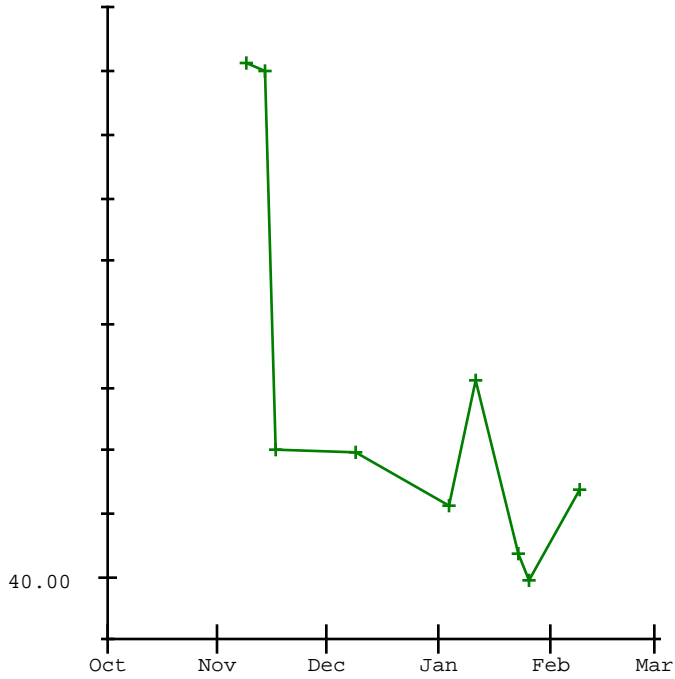

Nash Packard

Meet	Date	200 Free	200 I.M.	50 Free	100 Fly	100 Free	500 Free	100 Back	100 Breast
2020-2021 Best Times									
2021-2022 Best Times									
2022-2023 Best Times									
2324 Roy and Bonneville	11-09-2023			48.13		1:51.72			
Bonneville @ Bear Rive	11-14-2023			48.00		1:48.11			
2023 Thanksgiving Invi	11-17-2023			42.03		1:42.22			
City-County 2023	12-09-2023			41.99				2:00.23	
Bonneville, Viewmont,	01-04-2024			41.15		1:35.34			
Bonn, Farm, WX @ Layto	01-11-2024			43.11		1:39.09			
Bonneville @ Logan	01-23-2024			40.37		1:40.05			
BHS, NHS, SHS@CHS	01-26-2024			39.93		1:37.47			
Region 5 Meet 2024	02-09-2024			41.40		1:34.64			

2020-2021 2021-2022 2022-2023 2023-2024

50 Free

100 Free

100 Back