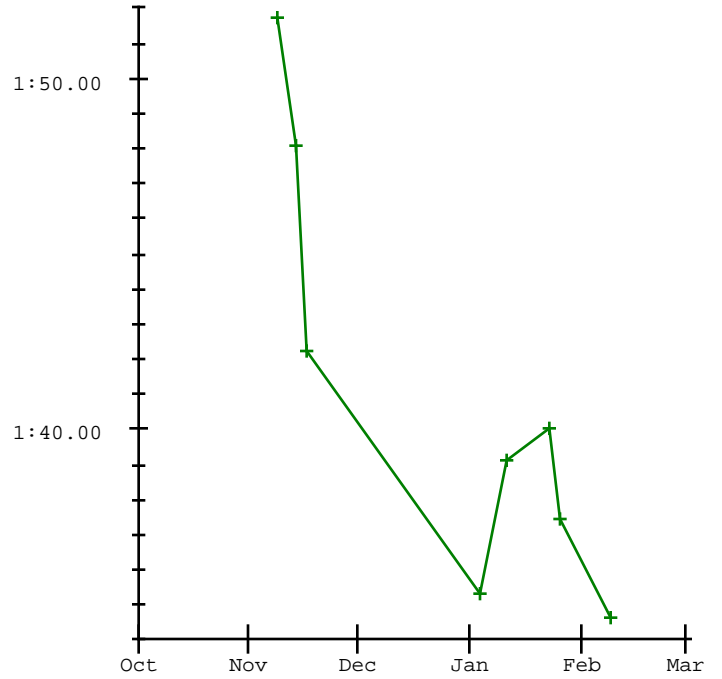

Nash Packard

Meet	Date	200 Free	200 I.M.	50 Free	100 Fly	100 Free	500 Free	100 Back	100 Breast
2020-2021 Best Times									
2021-2022 Best Times									
2022-2023 Best Times									
2324 Roy and Bonneville	11-09-2023			48.13		1:51.72			
Bonneville @ Bear Rive	11-14-2023			48.00		1:48.11			
2023 Thanksgiving Invi	11-17-2023			42.03		1:42.22			
City-County 2023	12-09-2023			41.99				2:00.23	
Bonneville, Viewmont,	01-04-2024			41.15		1:35.34			
Bonn, Farm, WX @ Layto	01-11-2024			43.11		1:39.09			
Bonneville @ Logan	01-23-2024			40.37		1:40.05			
BHS, NHS, SHS@CHS	01-26-2024			39.93		1:37.47			
Region 5 Meet 2024	02-09-2024			41.40		1:34.64			

2020-2021 2021-2022 2022-2023 2023-2024

50 Free

100 Free

100 Back