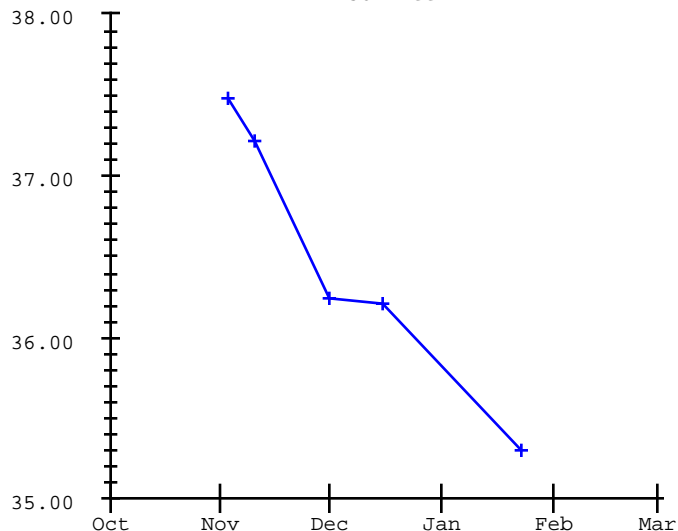

Sage Whittaker

Meet	Date	200 Free	200 I.M.	50 Free	100 Fly	100 Free	500 Free	100 Back	100 Breast
2021-2022 Best Times									
2022-2023 Best Times									
2023-2024 Best Times		3:00.57		35.31		1:16.26		1:34.15	1:43.02

2021-2022 2022-2023 2023-2024 2024-2025

200 Free

50 Free

100 Free

100 Back

100 Breast