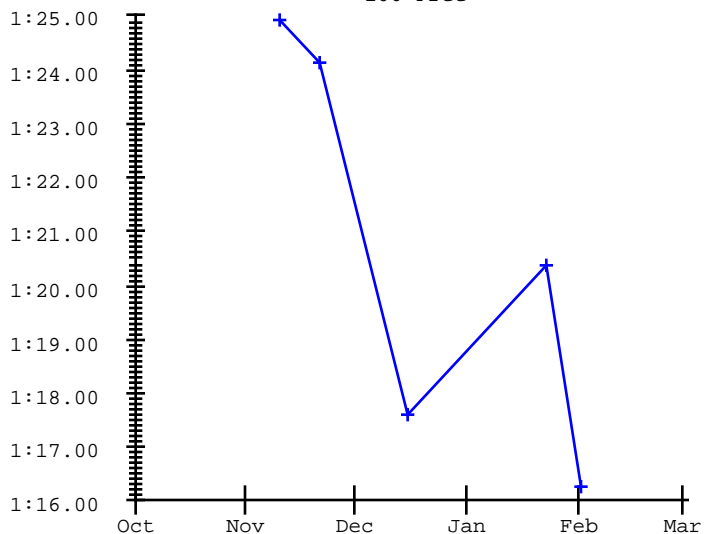

Sage Whittaker

Meet	Date	200 Free	200 I.M.	50 Free	100 Fly	100 Free	500 Free	100 Back	100 Breast
2021-2022 Best Times									
2022-2023 Best Times									
2023-2024 Best Times		3:00.57		35.31		1:16.26		1:34.15	1:43.02

2021-2022 2022-2023 2023-2024 2024-2025

200 Free

50 Free

100 Free

100 Back

100 Breast