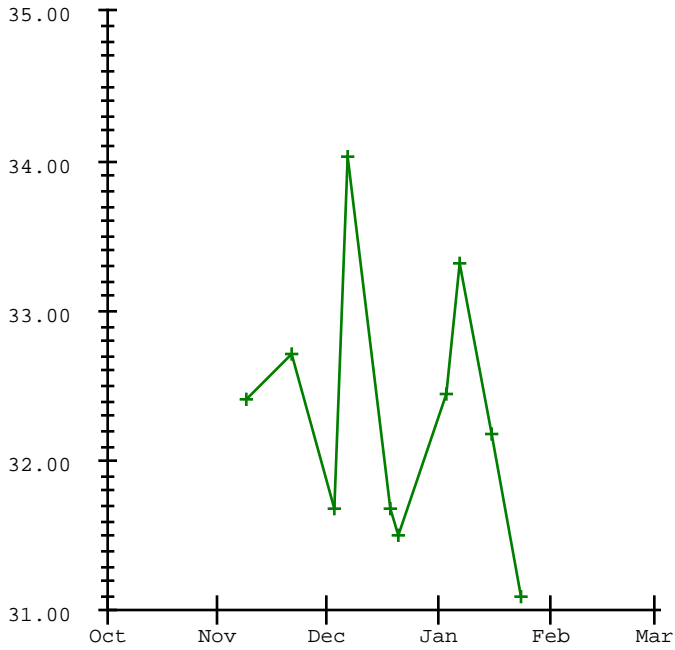

# Paige Riley

Meet	Date	200 Free	200 I.M.	50 Free	100 Fly	100 Free	500 Free	100 Back	100 Breast
2021-2022 Best Times									
2022-2023 Best Times									
2023-2024 Best Times									
Pre Region 24	11-02-2024					1:15.05			1:34.64
4Nebo Invitational	11-09-2024			32.42		1:12.13			
Wasatch v. Springville	11-21-2024			32.71		1:20.78			
SFHS, SHS, SHHS	12-03-2024			31.68		1:13.98			
CV vs Springville vs S	12-07-2024			34.03					
MMHS v SHHS v SHS	12-19-2024			31.69		1:10.71			
Springville Holiday In	12-21-2024			31.50		1:11.01			
Timpview Invite 2025	01-03-2025			32.45		1:14.66			
2025 SHHS vs. SF, Pays	01-07-2025			33.32		1:14.45			
TriMeet - SF, SHS, Tim	01-16-2025			32.19		1:11.53			
Region 7 Championships	01-24-2025			31.09		1:08.81			

2021-2022 2022-2023 2023-2024 2024-2025

50 Free

100 Free

100 Breast