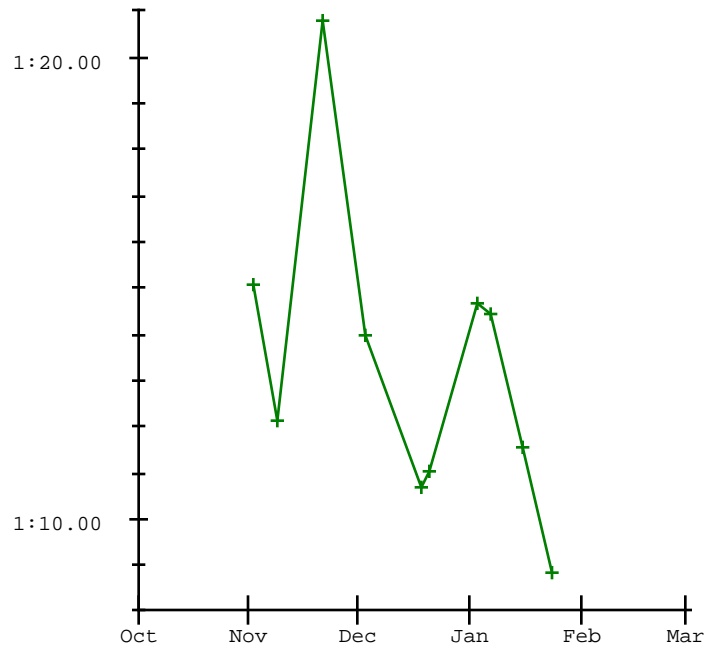

# Paige Riley

Meet	Date	200 Free	200 I.M.	50 Free	100 Fly	100 Free	500 Free	100 Back	100 Breast
2021-2022 Best Times									
2022-2023 Best Times									
2023-2024 Best Times									
Pre Region 24	11-02-2024					1:15.05			1:34.64
4Nebo Invitational	11-09-2024			32.42		1:12.13			
Wasatch v. Springville	11-21-2024			32.71		1:20.78			
SFHS, SHS, SHHS	12-03-2024			31.68		1:13.98			
CV vs Springville vs S	12-07-2024			34.03					
MMHS v SHHS v SHS	12-19-2024			31.69		1:10.71			
Springville Holiday In	12-21-2024			31.50		1:11.01			
Timpview Invite 2025	01-03-2025			32.45		1:14.66			
2025 SHHS vs. SF, Pays	01-07-2025			33.32		1:14.45			
TriMeet - SF, SHS, Tim	01-16-2025			32.19		1:11.53			
Region 7 Championships	01-24-2025			31.09		1:08.81			

2021-2022 2022-2023 2023-2024 2024-2025

50 Free

100 Free

100 Breast